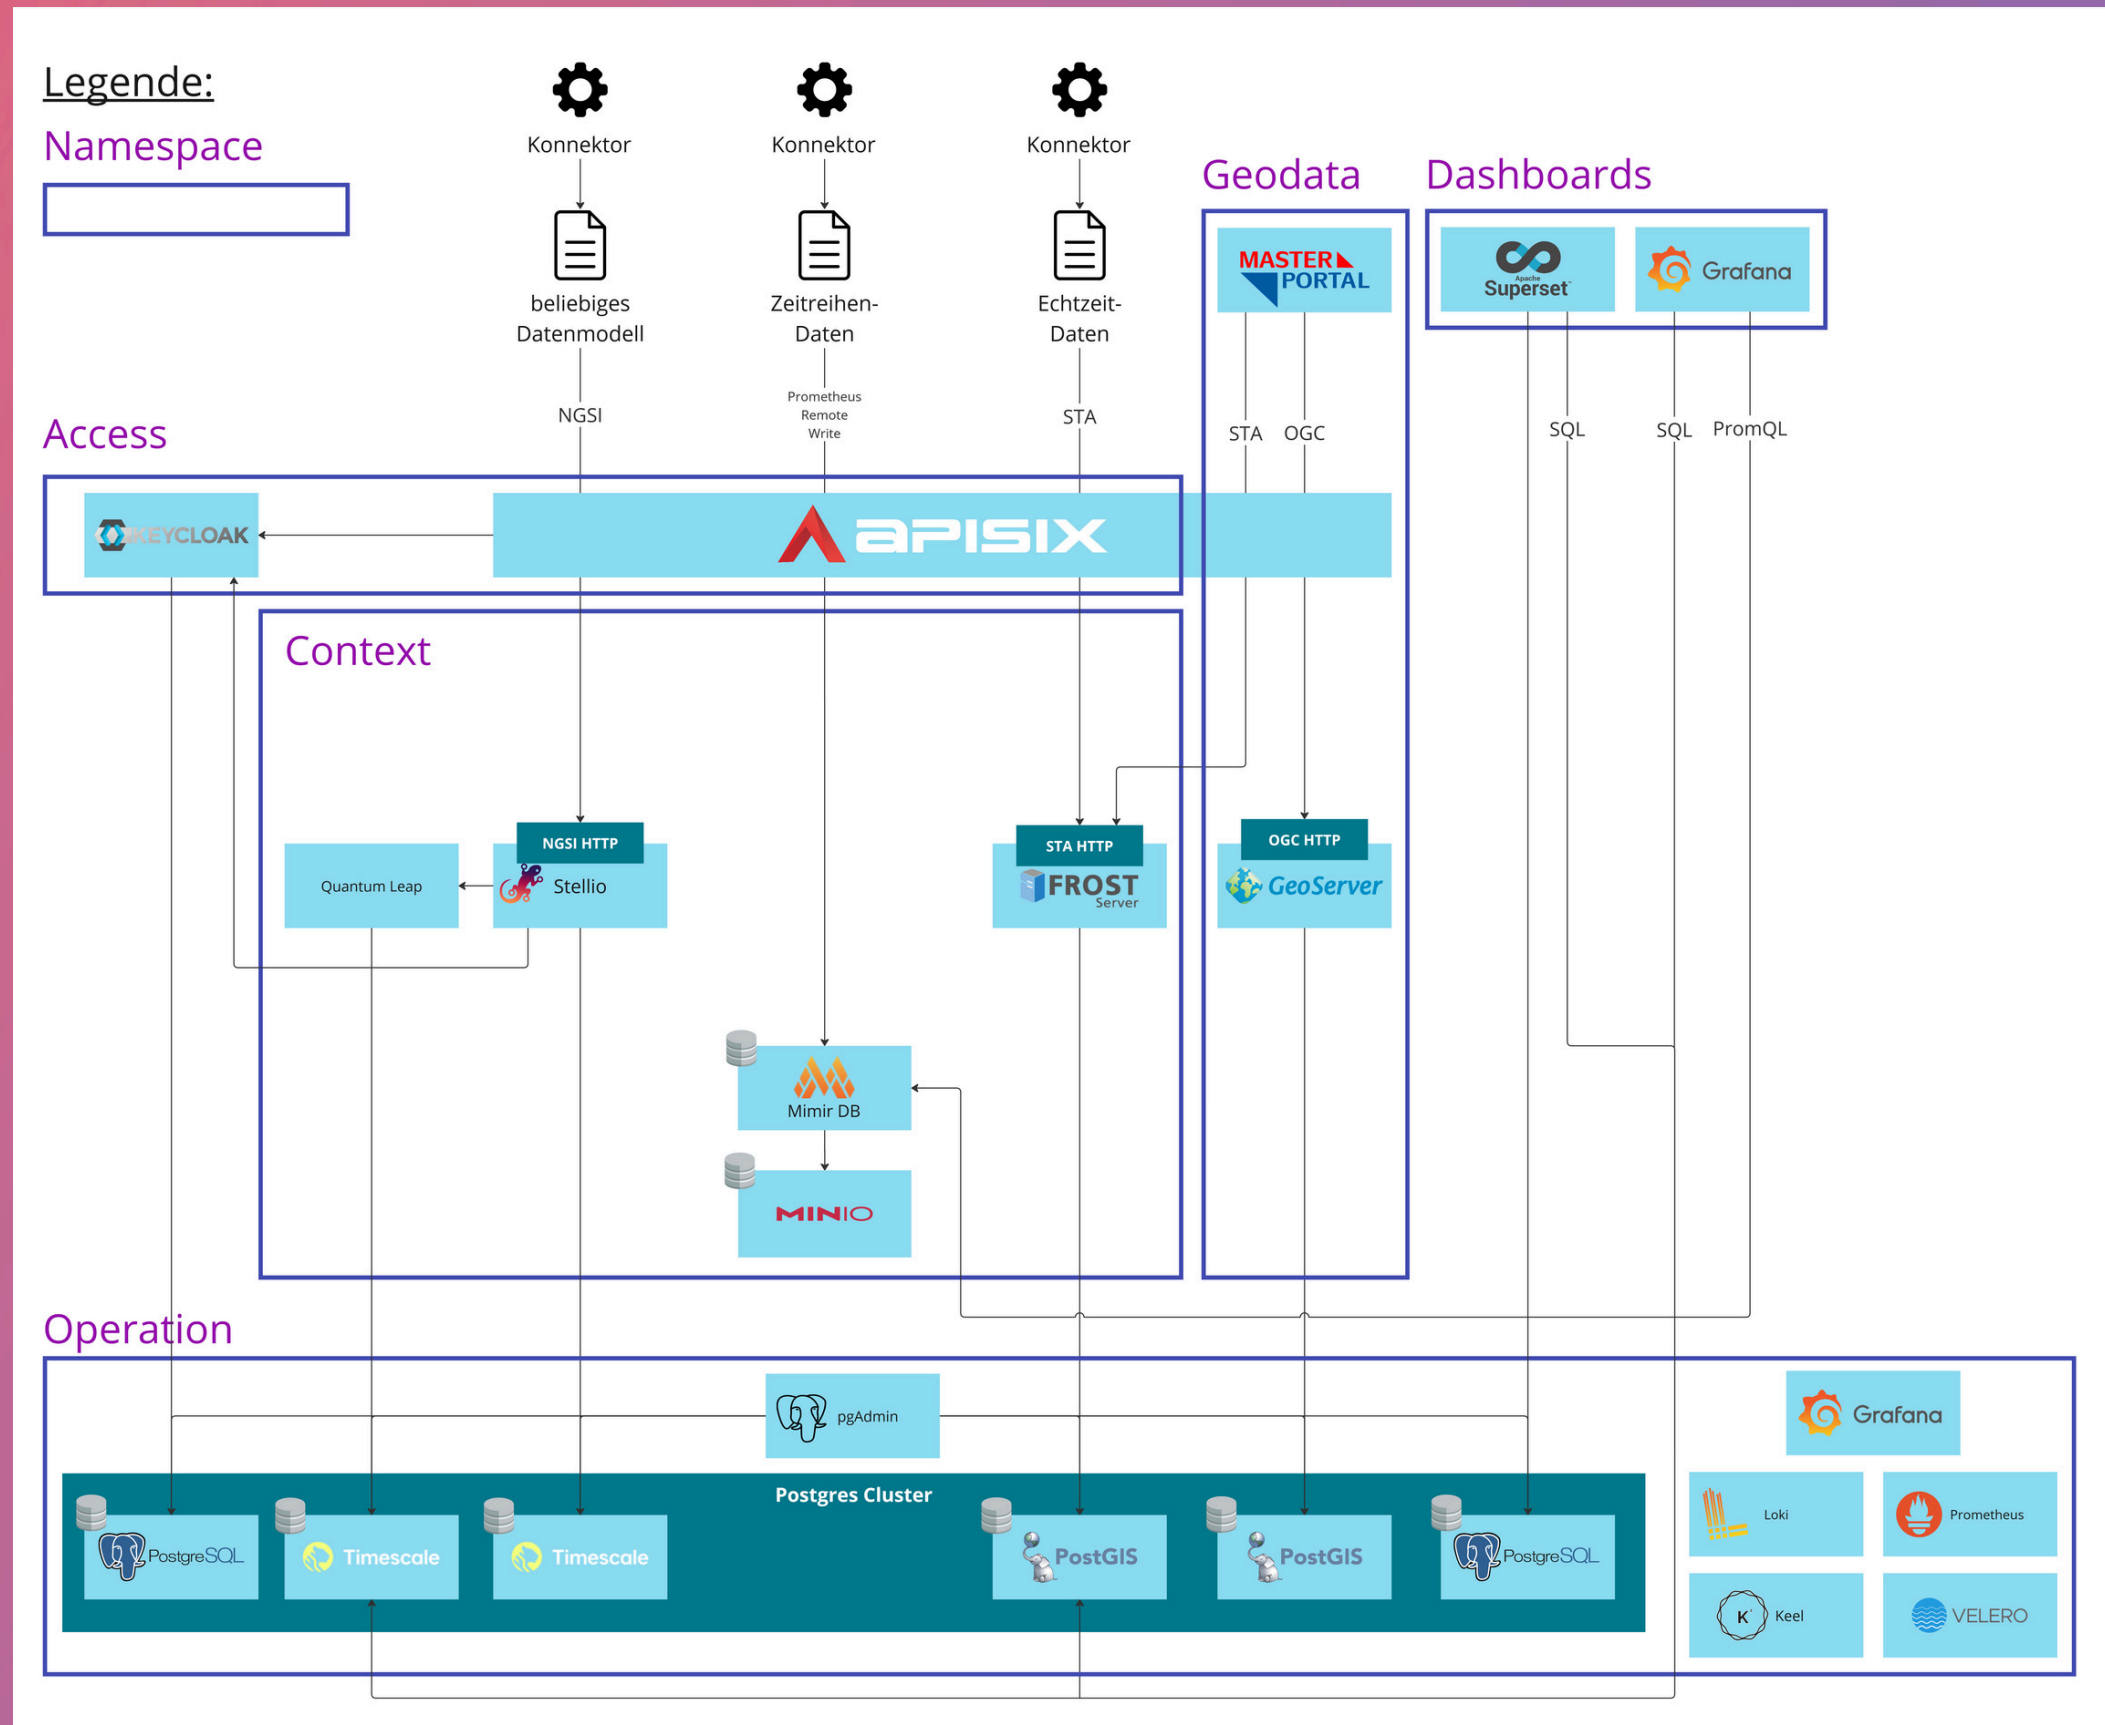

Und dafür eine Methodik zu definieren, um nichts zu vergessen, birgt Sicherheit und führt zu einem **umfänglichen Plan**.

Die Planung ist dann auch Grundlage für weitere Planungen, die dann feingranularer werden. Erkennt man dann in dieser feingranularen Planung Probleme kann man dies wieder in die Softwarearchitektur zurückspielen und dort Änderungen vornehmen.

Wie kommt man zu einer Softwarearchitektur?

Entwicklung der Softwarearchitektur aus den Anforderungen bzw. **User Stories** heraus.

Welche Teile werden benötigt, um die Anforderungen an die User Stories, gesetzliche Anforderungen, IT-Sicherheit, User Experience und Datenschutz einzuhalten?

Verschiedene Modelle von Softwarearchitekturen

- Schichtmuster (N-Tier-Architektur)
- Client-Server-Muster
- Mikroservices-Architektur
- Ereignisgesteuerte Architektur
- Model-View-Controller (MVC)
- Serviceorientierte Architektur (SOA)
- Peer-to-Peer (P2P) Architektur

Beispiel: Architektur von Civitas Connect V1.0

Civitas Connect ist ein Verein, der für die Entwicklung der Bamberger Datenplattform (und vieler weiterer) verantwortlich ist.

Beispiel: Architektur von Civitas Connect V2.0